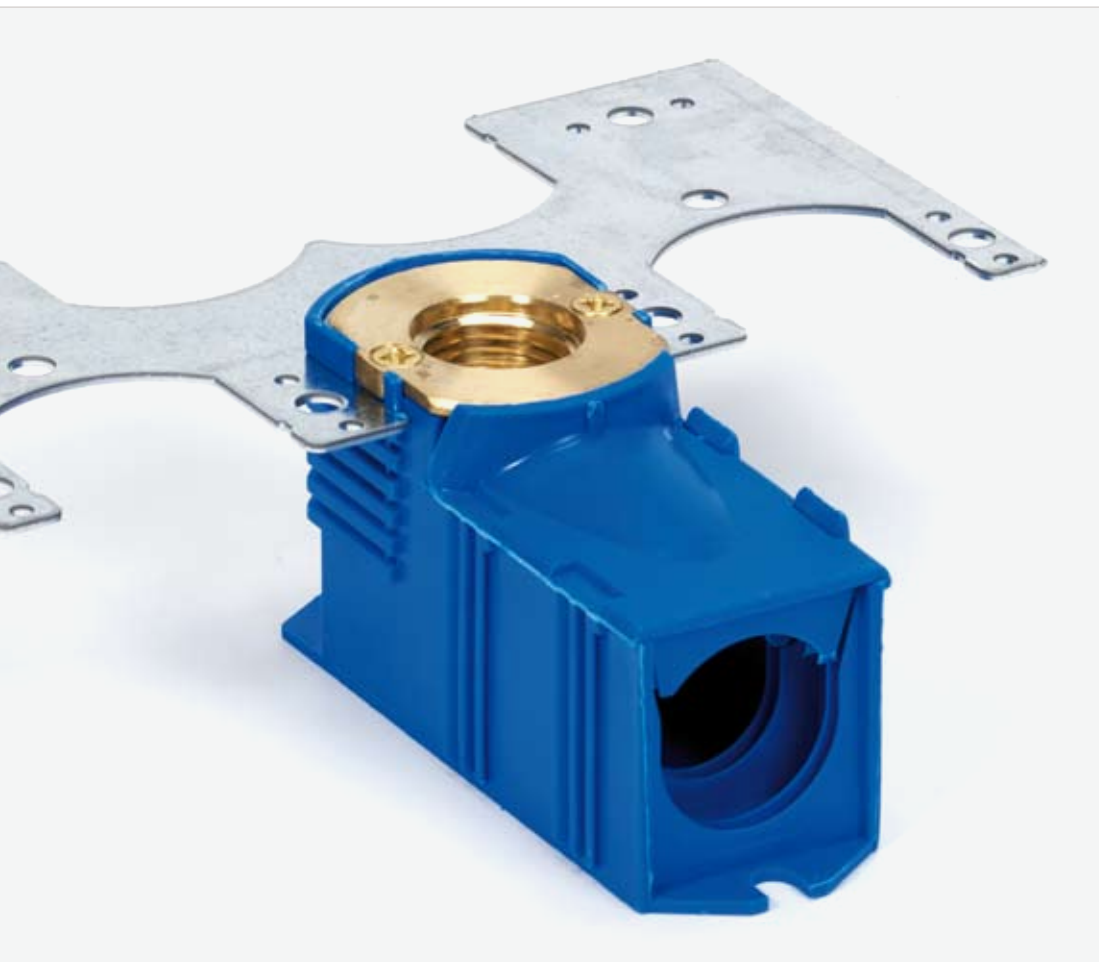

INBOUWDOZEN

inbouwdozen | aansluiting | afwerking